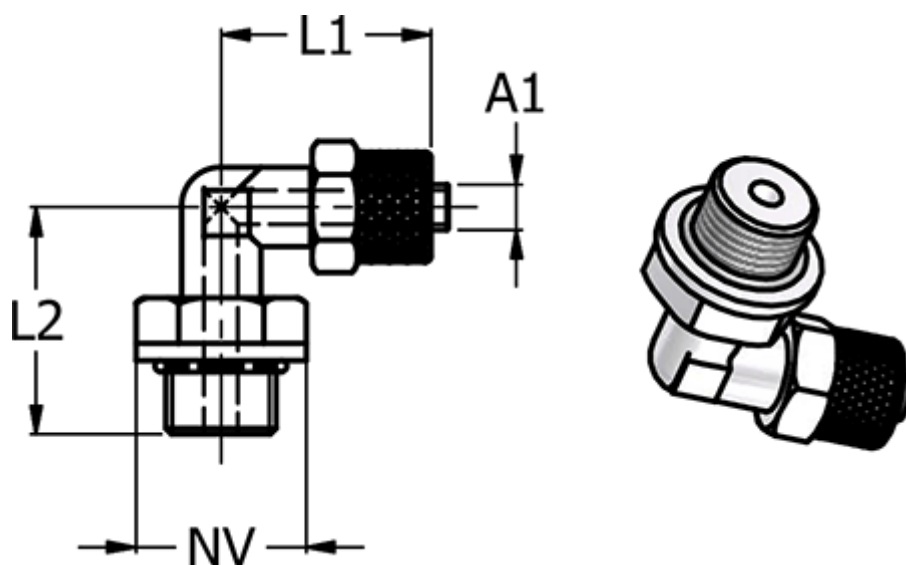

Varenummer: 586135148V  
Beskrivelse: Push-on fitting 13.514-8V, metal Ø8/6-G 1/4"  
Vinkel

## Mål

Gevind A2	= G 1/4"
L1	= 22
L2	= 24
NV	= 12
Slangediameter A1	= 8/6